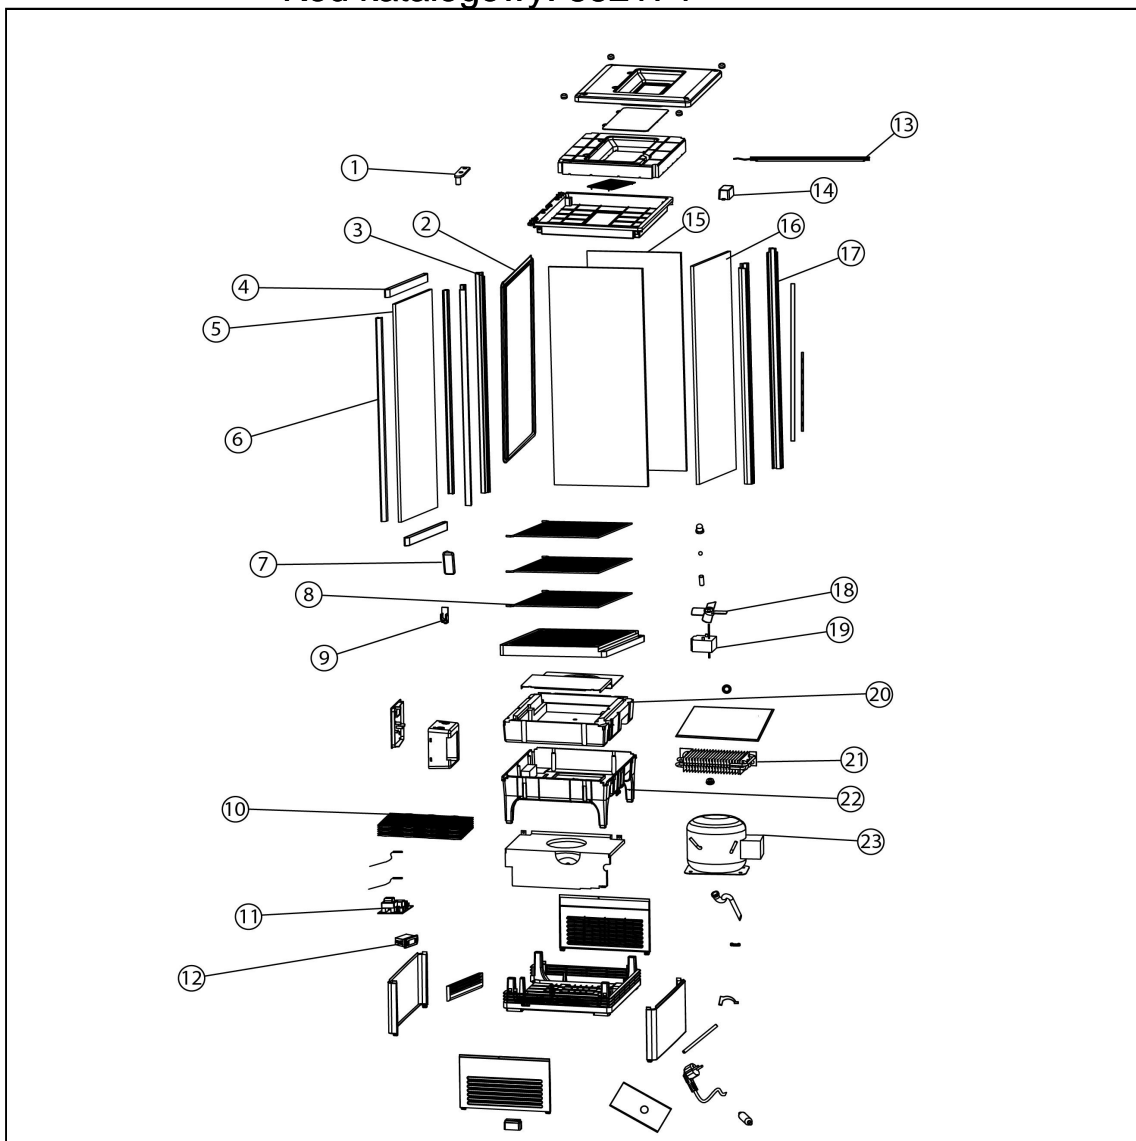

witryna ekspozycyjna 78 l czarna oświetlenie LED

Kod katalogowy: 852174

| Nr części (V nr rys.-nr części z rysunku) | Nazwa | Kod |
|--|---------------------------|---------|
| V852174V02-01 | Górny zawias | |
| V852174V02-02 | Uszczelka drzwi | |
| V852174V02-03 | Wspornik frontowy | |
| V852174V02-04 | Górna ramka drzwi | C004034 |
| V852174V02-05 | Szyba drzwi | |
| V852174V02-06 | Prawy i lewy słupek drzwi | |
| V852174V02-07 | Rączka drzwi | |
| V852174V02-08 | Półka | C009321 |
| V852174V02-09 | Mocowanie półki | C008560 |
| V852174V02-10 | Skrapłacz | |
| V852174V02-11 | Płyta główna | |
| V852174V02-12 | Wywietlacz temperatury | |
| V852174V02-13 | Oświetlenie | |
| V852174V02-14 | Zasilacz LED | |
| V852174V02-15 | Szyba boczna | C008024 |
| V852174V02-16 | Szyba tylna | C009126 |
| V852174V02-17 | Tylny wspornik | |
| V852174V02-18 | migło wentylatora | |
| V852174V02-19 | Silnik wentylatora | |
| V852174V02-20 | Styropian | |
| V852174V02-21 | Parownik | C007555 |
| V852174V02-22 | Plastikowa podstawa | |
| V852174V02-23 | Sprężarka | |